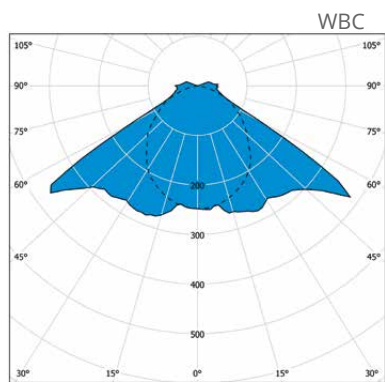

cd/klm — C0 - C180 -- C90 - C270 **100%**