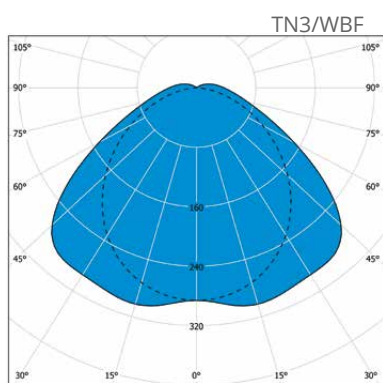

Vajerfäste AMJKSK10

cd/klm — C0 - C180 -- C90 - C270 **100%**

cd/klm — C0 - C180 -- C90 - C270 **100%**

cd/klm — C0 - C180 -- C90 - C270 **100%**

cd/klm — C0 - C180 -- C90 - C270 **100%**

cd/klm — C0 - C180 -- C90 - C270 **100%**