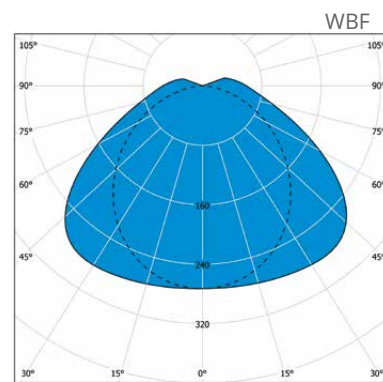

cd/klm — C0 - C180 -- C90 - C270 **100%**