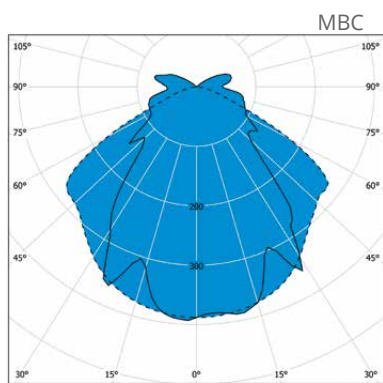

cd/klm — C0 - C180 -- C90 - C270 **100%**