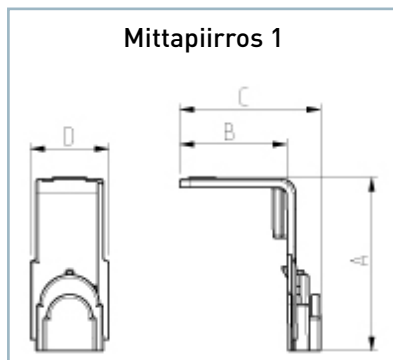

UUDET KOSKETUSSUOJAT YLEISLIITTIMILLE ENSTO CLAMPO PRO

Ensto Clampo Pro -yleisliittimien tarvikkevalikoima laajenee entisestään: valikoimassa nyt myös helppokäyttöiset kosketussuojat. Kosketussuojat ovat muodoltaan L-malliset, peittäen siten samanaikaisesti liitin- ja ruuviaukon.

Kosketussuojien materiaali on korkealaatuista polyamidia (PA 6.6).

Kosketussuojat ovat muodoltaan L-malliset, peittäen siten samanaikaisesti liitinaukon ja kiinnitsruuviaukon.

Tuote-numero	Liittimelle	EAN 13 -koodi	Paino (kg)	Pakkaus-koko (kpl)
KEL61	KE61, KE66	6438100020064	0,001	100
KEL62	KE62, KE67	6438100020071	0,002	100
KEL63	KE63, KE68	6438100020088	0,003	100
KEL64	KE64, KE69	6438100020095	0,004	100

Vasemmalla näkyvät mittapiirroksat viittaavat alla sijaitsevassa taulukossa esitettyihin kosketussuojien mittoihin.

Tuote-numero	Mittapiirrosno	A (mm)	B (mm)	C (mm)	D (mm)
KEL61	1	30,8	19	25	13,9
KEL62	2	40,8	20	28	19,4
KEL63	2	50,8	24	32	23,8
KEL64	2	56,8	30	38	28,3