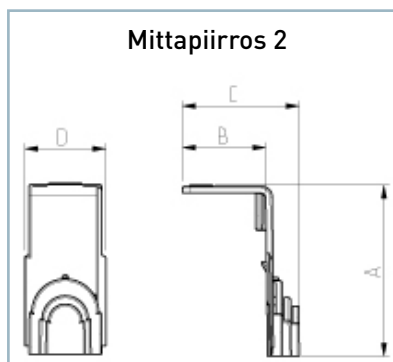

UUDET KOSKETUSSUOJAT YLEISLIITTIMILLE ENSTO CLAMPO PRO

Ensto Clampo Pro -yleisliittimien tarvikkevalikoima laajenee entisestään: valikoimassa nyt myös helppokäyttöiset kosketussuojat. Kosketussuojat ovat muodoltaan L-malliset, peittäen siten samanaikaisesti liitin- ja ruuviaukon.

Kosketussuojien materiaali on korkealaatuista polyamidia (PA 6.6).

Kosketussuojat ovat muodoltaan L-malliset, peittäen siten samanaikaisesti liitinaukon ja kiinnitsruuviaukon.

Tuote-numero	Liittimelle	EAN 13 -koodi	Paino (kg)	Pakkaus-koko (kpl)
KEL61	KE61, KE66	6438100020064	0,001	100
KEL62	KE62, KE67	6438100020071	0,002	100
KEL63	KE63, KE68	6438100020088	0,003	100
KEL64	KE64, KE69	6438100020095	0,004	100

Vasemmalla näkyvät mittapiirroksat viittaavat alla sijaitsevassa taulukossa esitettyihin kosketussuojien mittoihin.

Tuote-numero	Mittapiirrosno	A (mm)	B (mm)	C (mm)	D (mm)
KEL61	1	30,8	19	25	13,9
KEL62	2	40,8	20	28	19,4
KEL63	2	50,8	24	32	23,8
KEL64	2	56,8	30	38	28,3